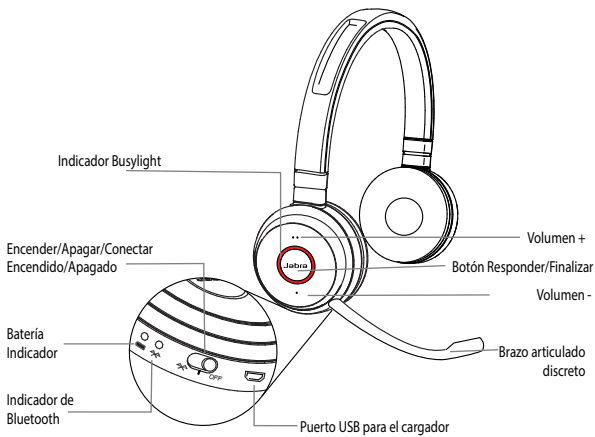

GUÍA DE INICIO RÁPIDO: COMIENZE EN MENOS DE 5 MINUTOS

1 CONEXIÓN

CONEXIÓN A PC (UTILIZANDO JABRA LINK 360)

Conecte la llave electrónica de Jabra Link 360 en cualquier puerto USB disponible en su PC. El auricular y Jabra Link 360 ya están pre-sincronizados.

CONEXIÓN A DISPOSITIVO MÓVIL (CON BLUETOOTH)

Póngase el auricular y sostenga (3 segundos) el interruptor **Encendido/apagado/conectar** en la posición de conectar hasta que escuche las instrucciones por voz. El indicador Bluetooth parpadeará en color azul.

CONEXIÓN A PC (CON CABLE USB)

Conecte el auricular a cualquier puerto USB en la PC con el cable USB incluido, y cerciórese que el auricular esté encendido.

2 CÓMO USARLO

COLOCACIÓN DEL MICRÓFONO

Se recomienda colocar el micrófono cerca de su boca (12 mm).

El micrófono se puede doblar para acomodar su preferencia personal.

PARA GUARDAR EL MICRÓFONO

Cuando escuche música o esté al aire libre, puede guardar el micrófono magnéticamente en el surco de la cinta para la cabeza.

3 INSTRUCCIONES DE USO

¿SABÍA QUE...?

Puede descargar el manual de usuario completo en jabra.com/evolve65

	FUNCIÓN	ACCIÓN
	Encender/Apagar el auricular	Deslice el interruptor Encendido/Apagado/Conectar
	Conexión con Bluetooth	Mantenga el interruptor de Encendido/Apagado/Conectar (3 segundos) en la posición de conectar
	Responder/Finalizar llamada	Pulse el botón de Responder/Finalizar
	Rechazar llamadas	Toque dos veces el botón Responder/Finalizar
	Ajustar el volumen del altavoz	Pulse el botón de Volumen + o Volumen -
	Encendido/Apagado de Busylight	Pulse simultáneamente el botón de Volumen + y Volumen -
	Activar/Desactivar la función de silencio del micrófono	Mantenga presionado (2 segundos) el botón de Volumen -

CARGAR EL AURICULAR

El auricular se cargará cuando se conecte a una PC o cuando utilice cualquier cargador de pared USB incluido con su dispositivo móvil.

Lleva aproximadamente 3 horas cargarlo.

CARACTERÍSTICAS Y ESPECIFICACIONES

- Hecho para la música y las conversaciones de voz
- Cancelación pasiva de ruido
- Facilidad en la gestión de llamadas
- Alcance inalámbrico de hasta 30 m
- Indicador luminoso de ocupado integrado
- Brazo articulado discreto
- Conexión con un toque