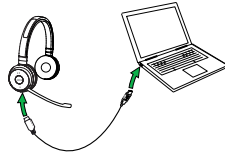

CONEXIÓN A PC (CON CABLE USB)

Conecte el auricular a cualquier puerto USB en la PC con el cable USB incluido, y cerciórese que el auricular esté encendido.